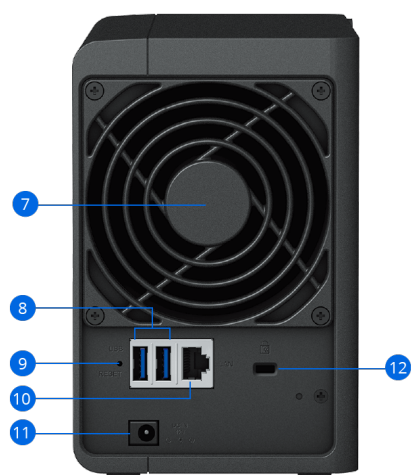

Обзор оборудования

DS223 (передняя панель)

DS223 (задняя панель)

1	Индикатор состояния	2	Индикатор LAN	3	Индикатор состояния дисков	4	Порт USB 3.2 Gen 1
5	Кнопка Caps	6	Кнопка питания	7	Вентилятор	8	Порты USB 3.2 Gen 1
9	Кнопка сброса	10	Порт 1GbE RJ-45	11	Порт электропитания	12	Разъем для замка безопасности Kensington