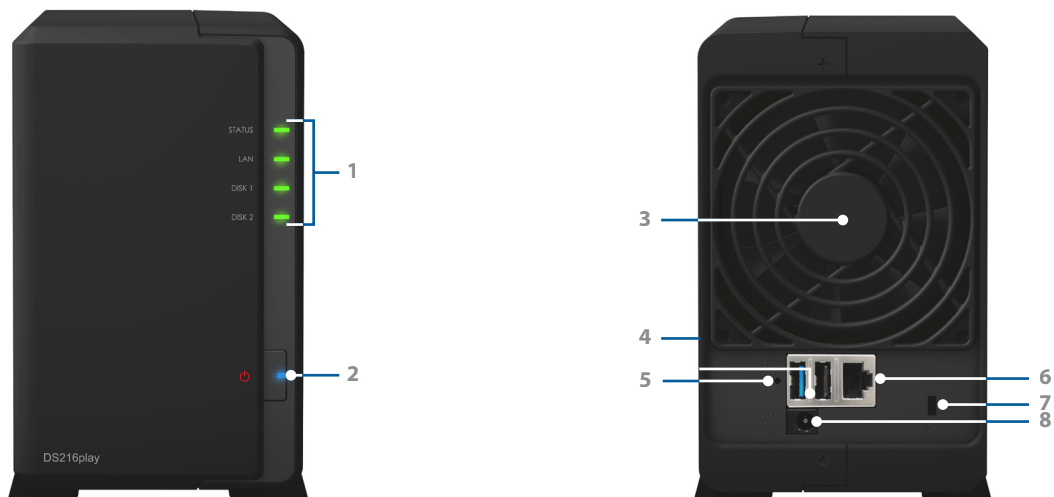

Подключения и кнопки

1	Светодиодный индикатор	2	Кнопка питания	3	Вентилятор	4	Порт USB 3.0 (синий)/порт 2.0 (черный)
5	Кнопка сброса	6	Порт локальной сети Gigabit (RJ-45)	7	Разъем безопасности Kensington	8	Порт источника питания

Технические характеристики

Оборудование

Процессор	Двухъядерный STM ST1H412 1,5 ГГц
Модуль обработки операций с плавающей точкой	Да
Механизм аппаратного транскодирования	Да. Поддерживаемый кодек: MPEG-4 Part 2 (XVID, DIVX5), MPEG-2, VC-1, H.265 (HEVC). Максимальное разрешение: 4K (3840 x 2160). Максимальное количество кадров в секунду (FPS): 30
Размер ОЗУ	DDR3 1 Гб
Тип совместимого диска	3,5 или 2,5 дюйма, SATA III/II - 2 шт. (жесткие диски не прилагаются; для дисков 2,5 дюйма требуется держатель дисков.)
Максимальная внутренняя емкость	16 Тб (2 жестких диска по 8 Тб) (фактическая емкость зависит от типов томов)
Внешние порты	1 порт USB 3.0, 1 порт USB 2.0
Размер (В x Ш x Г)	165 мм x 100 мм x 225,5 мм
Масса	880 г
ЛВС	Gigabit (RJ-45) — 1 шт.
Беспроводное соединение	Да (беспроводные аппаратные ключи не прилагаются)
Wake on LAN/WAN	Да
Включение/выключение питания по расписанию	Да
Входное напряжение переменного тока	От 100 до 240 В
Частота	50-60 Гц, одна фаза
Рабочая температура	От 5 до 40°C (от 40 до 104°F)
Температура хранения	От -20 до 60°C (от -5 до 140°F)
Относительная влажность	от 5 до 95%

Общие