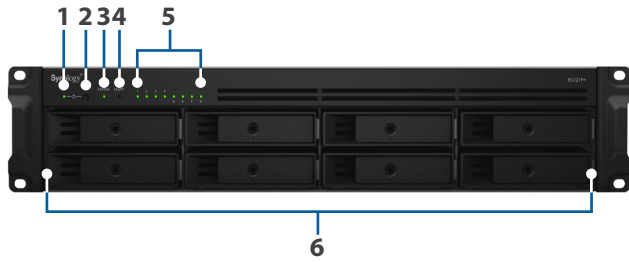

Функциональные элементы устройства

Передняя панель