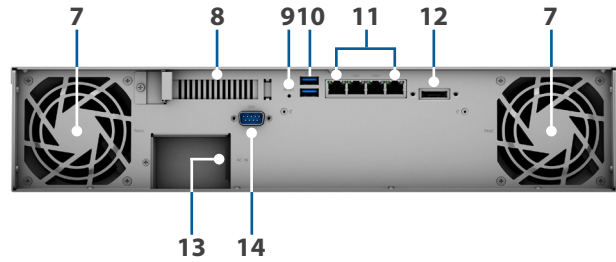

Функциональные элементы устройства

Передняя панель

Задняя панель

1	Индикатор питания	2	Кнопка питания	3	Индикатор состояния	4	Индикатор предупреждения
5	Индикатор состояния жестких дисков	6	Лоток для жестких дисков	7	Вентилятор	8	Слот расширения PCIe
9	Кнопка сброса	10	Порт USB 3.0	11	Порт 1GbE RJ-45	12	Порт eSATA
13	Порт источника питания	14	Порт консоли				