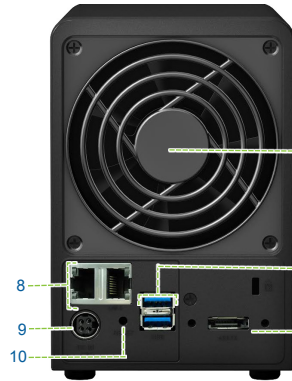

Подключения и кнопки

- 1 Светодиодный индикатор
- 2 Блокировка лотка
- 3 Кнопка питания
- 4 Лоток для жестких дисков

- 5 Вентилятор
- 6 Порт USB 3.0
- 7 Порт eSATA
- 8 Порт локальной сети
- 9 Порт источника питания
- 10 RESET