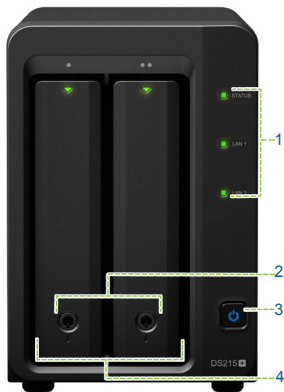

Подключения и кнопки

1. 1 Светодиодный индикатор
2. 2 Блокировка лотка
3. 3 Кнопка питания
4. 4 Лоток для жестких дисков