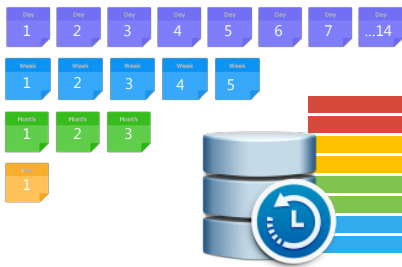

### Идеальное решение для производительности и безопасности данных

Synology DS916+ — это полнофункциональное решение для сетевого хранения с четырьмя отсеками для дисков. Оно разработано специально для компаний малого и среднего бизнеса, а также для любителей технологий, которым требуется высокая пропускная способность и безопасность для совместного доступа и резервирования данных. Устройство DS916+ оснащено **четырёхъядерным процессором Intel® Pentium® N3710 с механизмом аппаратного шифрования AES-NI** и двумя вариантами емкости хранения — **2 ГБ и 8 ГБ**. Устройство обеспечивает высокую пропускную способность с производительностью **225,91 МБ/с при чтении и 221,04 МБ/с при записи**, а также непревзойденную скорость шифрования данных — **225,83 МБ/с при чтении и 209,35 МБ/с при записи** с конфигурацией RAID 5 в среде Windows® при включенной функции Link Aggregation<sup>1</sup>.

Возможность масштабирования до 9 дисков с помощью **устройства расширения Synology DX513<sup>2</sup>** и поддержка преобразования кода видео **H.264/H.265 4K Ultra HD с одним каналом** или **Full HD с тремя каналами<sup>3</sup>** делают DS916+ идеальным решением для совместного доступа и хранения файлов мультимедиа со сверхвысоким разрешением.

### Btrfs: Эффективность хранилища следующего поколения

DS916+ представляет **файловую систему Btrfs**, использующую самые передовые технологии хранения данных для решения задач управления современных предприятий.

### Эффективность хранилища следующего поколения

Файловая система Btrfs задает новый уровень управления хранилищем, обеспечивая более эффективное использование хранилища, запланированное создание фотоснимков папки общего доступа и восстановление данных на уровне файла/папки.