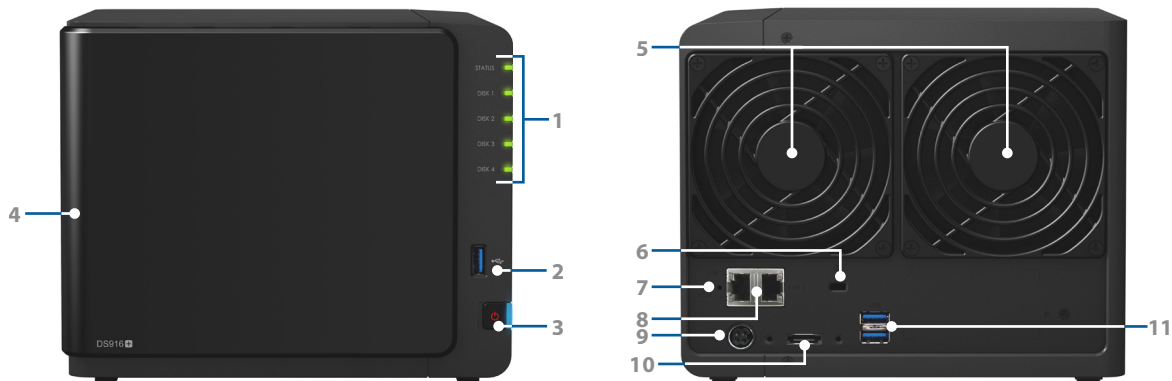

Подключения и кнопки

1	Светодиодный индикатор	2	Порт USB 3.0	3	Кнопка питания	4	Крышка лотка жестких дисков
5	Системный вентилятор	6	Разъем безопасности Kensington	7	Кнопка сброса	8	Порт локальной сети Gigabit (RJ-45)
9	Порт источника питания	10	Порт eSATA	11	Порт USB 3.0		

Технические характеристики Оборудование

Процессор	Четырехъядерный процессор Intel Pentium N3710 1,6 ГГц, повышается до 2,56 ГГц
Механизм аппаратного шифрования	Да (AES-NI)
Модуль обработки операций с плавающей точкой	Да
Механизм аппаратного транскодирования	Поддерживаемые кодеки: H.264 (AVC), H.265 (HEVC), MPEG-2 и VC-1; максимальное разрешение: 4K (4096 x 2160); максимальное количество кадров в секунду (FPS): 30
Размер ОЗУ	DDR3 2 Гб/8 Гб
Тип совместимого диска	3,5 или 2,5 дюйма, SATA III/II — 4 шт. (жесткие диски не прилагаются)
Максимальная внутренняя емкость	40 ТБ (4 жестких диска по 10 ТБ) (фактическая емкость зависит от типов томов)
Внешние порты	3 порта USB 3.0, 1 порт eSATA
Размер (В x Ш x Г)	165 мм x 203 мм x 233,2 мм
Масса	2,04 кг
LAN	Gigabit (RJ-45) — 2 шт.
Wake on LAN/WAN	Да
Беспроводное соединение	Да (беспроводные аппаратные ключи не прилагаются)
Включение/выключение питания по расписанию	Да
Входное напряжение переменного тока	от 100 до 240 В переменного тока
Частота	50-60 Гц, одна фаза
Рабочая температура	От 5 до 40°C (от 40 до 104°F)
Температура хранения	От -20 до 60°C (от -5 до 140°F)
Относительная влажность	от 5 до 95%

Общие

Сетевые протоколы	CIFS, AFP, NFS, FTP, WebDAV, CalDAV, iSCSI, Telnet, SSH, SNMP, VPN (PPTP, OpenVPN™, L2TP)
Файловая система	Внутренняя: Btrfs, ext4 Внешняя: Btrfs, ext4, ext3, FAT, NTFS, HFS+
Управление хранилищем	Максимальный размер одного тома: 108 ТБ, максимальное количество внутренних томов: 512. Максимальное количество iSCSI Target: 32. Максимальное количество iSCSI LUN: 256, поддержка клонирования и снимков iSCSI LUN; поддержка кэша SSD для чтения/записи
Поддерживаемый тип RAID	Synology Hybrid RAID (SHR), Basic, JBOD, RAID 0, RAID 1, RAID 5, RAID 6, RAID 10
Возможность обмена файлами	Максимальное количество учетных записей пользователей: 2048. Максимальное количество групп: 256. Максимальное количество общих папок: 512. Максимальное количество одновременных подключений CIFS/AFP/FTP/File Station: 512 (2 Гб ОЗУ) / 2048 (8 Гб ОЗУ)
Права доступа	Поддержка Windows ACL
Служба каталогов	Интеграция Windows AD: Вход пользователей домена через Samba (CIFS)/AFP/FTP/File Station, интеграция LDAP
Безопасность	FTP по SSL/TLS, автоматическая блокировка IP-адресов, брандмауэр, зашифрованное сетевое резервное копирование через Rsync, подключение по протоколу HTTPS