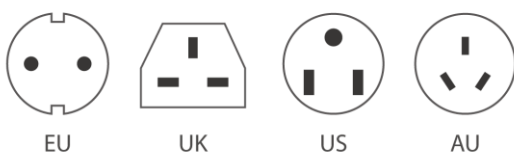

Интеллектуальный переключатель с измерителем мощности

Управление энергией умного дома

ТЕХНИЧЕСКИЕ СПЕЦИФИКАЦИИ

SP-2101W

Электричество	Связь	Скорость
<ul style="list-style-type: none"> Напряжение питания: 100–240 В (~) Частота: 50–60 Гц Максимальный ток: EU: 16 A/230 В; UK: 13 A/240 В AU: 10 A/240 В; US: 15 A/120 В 	<ul style="list-style-type: none"> IEEE 802.11b/g/n Покрытие: до 10 м Полоса частот: 2.4000 – 2.4835 ГГц Wi-Fi защита: WEP, WPA/WPA2, WPS Протоколы: UDP клиент, TCP/IP, HTTP 	<ul style="list-style-type: none"> 11n: до 150 Мбит/с (динамически) 11g: до 54 Мбит/с (динамически) 11b: до 11 Мбит/с (динамически)
Управление	Измеритель мощности	Интерфейс
<ul style="list-style-type: none"> Обновление встроенной программы iPhone и iPad приложения Android приложение Удаленный доступ (Интернет) Уведомление по e-mail Контроль по расписанию Контроль энергопотребления 	<ul style="list-style-type: none"> Информация по энергопотреблению: ток, кВт, кВтч Точность: ±3% (PF 1.0) Обновление данных: каждые 5 сек 	<ul style="list-style-type: none"> LED индикация: питание, переключатель, сеть Кнопки: Reset, переключение
Условия использования	Размеры и вес	Сертификаты
<ul style="list-style-type: none"> 32°F–104°F (0°C–40°C) 5–80%RH (без конденсата) Для внутреннего использования 	<ul style="list-style-type: none"> 105мм (Д) x 64мм (Ш) x 60мм (В) EU тип: 170 г UK тип: 175 г US тип: 150 г 	<ul style="list-style-type: none"> CE, FCC, LVD

ФИЗИЧЕСКИЕ ИНТЕРФЕЙСЫ

- Ручной выключатель
- Питание
- Reset
- Сеть

AC Plug:

Спецификации продукта и его дизайн могут быть изменены без предварительного уведомления. Максимальная производительность, реальная скорость и покрытие сети зависят от условий окружения.