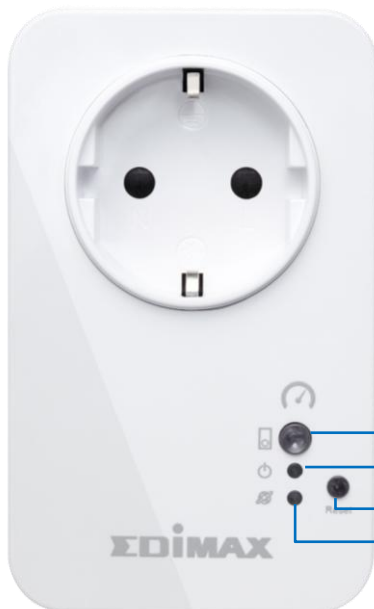

Интеллектуальный переключатель с измерителем мощности

Управление энергией умного дома

ТЕХНИЧЕСКИЕ СПЕЦИФИКАЦИИ

SP-2101W

Электричество	Связь	Скорость
- Напряжение питания: 100–240 В (~) - Частота: 50–60 Гц - Максимальный ток: EU: 16 A/230 В; UK: 13 A/240 В AU: 10 A/240 В; US: 15 A/120 В	- IEEE 802.11b/g/n - Покрытие: до 10 м - Полоса частот: 2.4000 – 2.4835 ГГц - Wi-Fi защита: WEP, WPA/WPA2, WPS - Протоколы: UDP клиент, TCP/IP, HTTP	11n: до 150 Мбит/с (динамически) 11g: до 54 Мбит/с (динамически) 11b: до 11 Мбит/с (динамически)
Управление	Измеритель мощности	Интерфейс
- Обновление встроенной программы - iPhone и iPad приложения - Android приложение - Удаленный доступ (Интернет) - Уведомление по e-mail - Контроль по расписанию - Контроль энергопотребления	- Информация по энергопотреблению: ток, кВт, кВтч - Точность: ±3% (PF 1.0) - Обновление данных: каждые 5 сек	- LED индикация: питание, переключатель, сеть - Кнопки: Reset, переключение
Условия использования	Размеры и вес	Сертификаты
32°F–104°F (0°C–40°C) 5–80%RH (без конденсата) - Для внутреннего использования	105мм (Д) x 64мм (Ш) x 60мм (В) - EU тип: 170 г - UK тип: 175 г - US тип: 150 г	CE, FCC, LVD

ФИЗИЧЕСКИЕ ИНТЕРФЕЙСЫ

- Ручной выключатель
- Питание
- Reset
- Сеть

AC Plug: