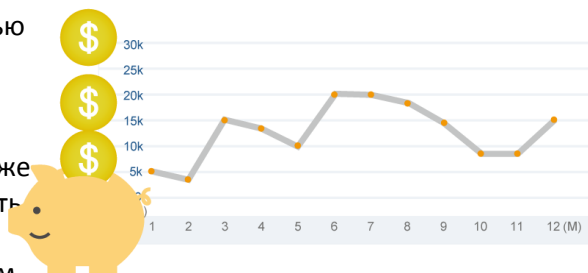

Постоянная экономия с автоматическим бюджетом

Начните экономить сразу после установки переключателя с помощью встроенной функции бюджета. Установите ежедневный, еженедельный или ежемесячный лимит энергопотребления для вашего прибора и переключатель автоматически отключит прибор при превышении и пошлет вам e-mail уведомление. Вы можете также просмотреть историю потребления в кВтч или в рублях, чтобы понять как много вы тратите средств на эксплуатацию прибора и когда его лучше выключить. Интеллектуальный переключатель с измерителем мощности сохранит историю до 1 года, так что вы сможете проанализировать, что влияет на ваше потребление. Возможно вы удивитесь тому, как много можно сэкономить...