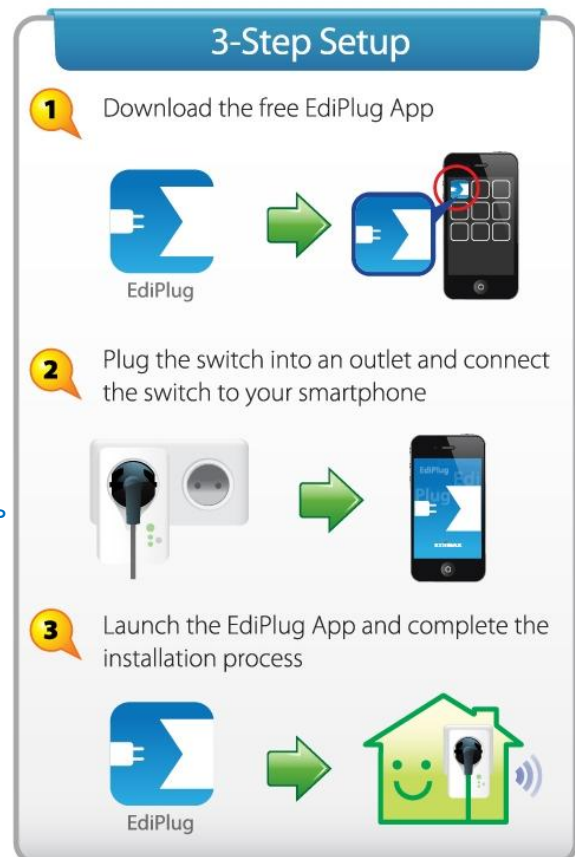

Простая установка и опция уведомления

Установка переключателя через смартфон или планшетный ПК не может быть проще и законченнее. После запуска системы Smart Plug, возможно включение опции уведомления по e-mail об изменении статуса включения / выключения ваших домашних приборов. Получите уведомление, о том, что кто-то пришел домой или о том, что кто-то играет с Xbox, вместо выполнения домашнего задания. Вы узнаете все, что захотите.

ФИЗИЧЕСКИЕ ИНТЕРФЕЙСЫ

- Ручной выключатель
- Питание
- Reset
- Сеть

AC Plug:

Спецификации продукта и его дизайн могут быть изменены без предварительного уведомления. Максимальная производительность, реальная скорость и покрытие сети зависят от условий окружения.