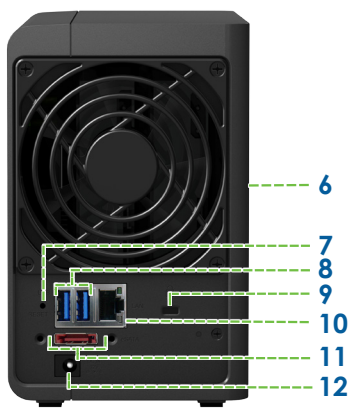

Подключения и кнопки

1. 1 Светодиодные индикаторы
2. 2 Разъем для карты памяти SD
3. 3 Порт USB 2.0
4. 4 Кнопка Copy
5. 5 Кнопка «Power»
6. 6 Вентилятор
7. 7 Кнопка RESET
8. 8 Порт USB 3.0
9. 9 Разъем безопасности Kensington
10. 10 Порт ABC
11. 11 Порт eSATA
12. 12 Порт источника питания

Технические характеристики

Оборудование

CPU	Intel Atom Dual Core 1,6 ГГц
Механизм аппаратной перекодировки	Да (Видекодек аппаратной перекодировки: H.264 (AVC), MPEG-4 Part 2, MPEG-2, VC-1)
Механизм аппаратной защиты	Да
Память	DDR3 1 Гб
Внутренний жесткий диск (HDD/SSD)	3,5" или 2,5", SATA(II) - 2 шт. (жесткие диски не прилагаются)
Максимальная внутренняя емкость	8 Тб (2 жестких диска по 4 Тб) (фактическая емкость зависит от типов томов.)
Замена жесткого диска в горячем режиме	Да
Внешний интерфейс	Порты USB 3.0 X 2, порт USB 2.0 X 1, разъем для карты SD X 1, порт eSATA X 1
Размер (В x Ш x Г)	165 мм X 108 мм X 233,2 мм
Вес	1,27 кг
ABC	Gigabit X 1
Беспроводное соединение	Да (беспроводные аппаратные ключи не прилагаются)
Wake on LAN/WAN	Да
Включение/выключение питания по расписанию	Да
Входное напряжение переменного тока	От 100 В до 240 В
Частота	50-60 Гц, одна фаза
Рабочая температура	от 5°C до 35°C
Температура хранения	от -10°C до 70°C
Относительная влажность	от 5% до 95% отн. влажн.

Характеристики DSM

Сетевые протоколы	CIFS, AFP, NFS, FTP, WebDAV, CalDAV, iSCSI, Telnet, SSH, SNMP, VPN (PPTP, OpenVPN™, L2TP)
Файловая система	Внутренний: EXT4 Внешний: EXT3, EXT4, FAT, NTFS, HFS+ (только для чтения)
Управление системой хранения	Макс. размер файловой системы: 16 Тб, макс. внутренняя емкость: 256, макс. iSCSI Target: 10, макс. iSCSI LUN: 10, поддерживаемый тип RAID: Basic, JBOD, RAID 0, RAID 1, Synology Hybrid RAID
Возможность обмена файлами	Макс. кол-во учетных записей пользователей: 2048, макс. кол-во групп: 256, макс. кол-во папок общего доступа: 256, макс. кол-во одновременных подключений CIFS/AFP/FTP: 256
Права доступа	Поддержка списка контроля доступа к Windows (ACL)
Служба каталогов	Интеграция домена ADS Windows, интеграция LDAP
Безопасность	FTP по SSL/TLS, автоматическая блокировка IP-адреса, маршрутизатор, защищенное сетевое резервирование через Rsync, подключение HTTPS
Служебные программы	Synology Web Assistant, Synology Assistant, Synology Data Replicator, Cloud Station
Поддерживаемые клиенты	Windows XP и выше, Mac OS X® 10.5 и выше, Ubuntu 9.04 и выше
Поддерживаемые обозреватели	Chrome, Internet Explorer®: 8, 9, Firefox®, Safari® (Mac): 5
Язык	English, Deutsch, Français, Italiano, Español, Dansk, Norsk, Svensk, Nederlands, Русский, Polski, Magyar, Português do Brasil, Português Europeu, Türkçe, Český, 日本語, 한국어, 繁體中文, 简体中文