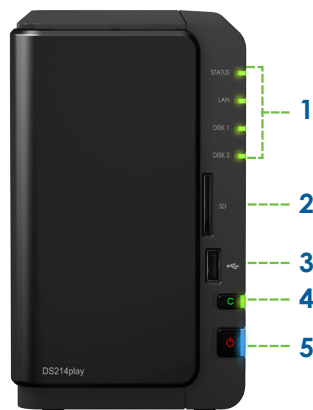

Подключения и кнопки

1. 1 Светодиодные индикаторы
2. 2 Разъем для карты памяти SD
3. 3 Порт USB 2.0
4. 4 Кнопка Copy
5. 5 Кнопка «Power»
6. 6 Вентилятор
7. 7 Кнопка RESET
8. 8 Порт USB 3.0
9. 9 Разъем безопасности Kensington
10. 10 Порт ABC
11. 11 Порт eSATA
12. 12 Порт источника питания

Технические характеристики

Оборудование

CPU	Intel Atom Dual Core 1,6 ГГц
Механизм аппаратной перекодировки	Да (Видекодек аппаратной перекодировки: H.264 (AVC), MPEG-4 Part 2, MPEG-2, VC-1)
Механизм аппаратной защиты	Да
Память	DDR3 1 Гб
Внутренний жесткий диск (HDD/SSD)	3,5" или 2,5", SATA(II) - 2 шт. (жесткие диски не прилагаются)
Максимальная внутренняя емкость	8 Тб (2 жестких диска по 4 Тб) (фактическая емкость зависит от типов томов.)
Замена жесткого диска в горячем режиме	Да
Внешний интерфейс	Порты USB 3.0 X 2, порт USB 2.0 X 1, разъем для карты SD X 1, порт eSATA X 1
Размер (В x Ш x Г)	165 мм X 108 мм X 233,2 мм
Вес	1,27 кг
ABC	Gigabit X 1
Беспроводное соединение	Да (беспроводные аппаратные ключи не прилагаются)
Wake on LAN/WAN	Да
Включение/выключение питания по расписанию	Да
Входное напряжение переменного тока	От 100 В до 240 В
Частота	50-60 Гц, одна фаза
Рабочая температура	от 5°C до 35°C
Температура хранения	от -10°C до 70°C
Относительная влажность	от 5% до 95% отн. влажн.

Характеристики DSM

Сетевые протоколы	CIFS, AFP, NFS, FTP, WebDAV, CalDAV, iSCSI, Telnet, SSH, SNMP, VPN (PPTP, OpenVPN™, L2TP)
Файловая система	Внутренний: EXT4 Внешний: EXT3, EXT4, FAT, NTFS, HFS+ (только для чтения)
Управление системой хранения	Макс. размер файловой системы: 16 Тб, макс. внутренняя емкость: 256, макс. iSCSI Target: 10, макс. iSCSI LUN: 10, поддерживаемый тип RAID: Basic, JBOD, RAID 0, RAID 1, Synology Hybrid RAID
Возможность обмена файлами	Макс. кол-во учетных записей пользователей: 2048, макс. кол-во групп: 256, макс. кол-во папок общего доступа: 256, макс. кол-во одновременных подключений CIFS/AFP/FTP: 256
Права доступа	Поддержка списка контроля доступа к Windows (ACL)
Служба каталогов	Интеграция домена ADS Windows, интеграция LDAP
Безопасность	FTP по SSL/TLS, автоматическая блокировка IP-адреса, маршрутизатор, защищенное сетевое резервирование через Rsync, подключение HTTPS
Служебные программы	Synology Web Assistant, Synology Assistant, Synology Data Replicator, Cloud Station
Поддерживаемые клиенты	Windows XP и выше, Mac OS X® 10.5 и выше, Ubuntu 9.04 и выше
Поддерживаемые обозреватели	Chrome, Internet Explorer®: 8, 9, Firefox®, Safari® (Mac): 5
Язык	English, Deutsch, Français, Italiano, Español, Dansk, Norsk, Svensk, Nederlands, Русский, Polski, Magyar, Português do Brasil, Português Europeu, Türkçe, Český, 日本語, 한국어, 繁體中文, 简体中文