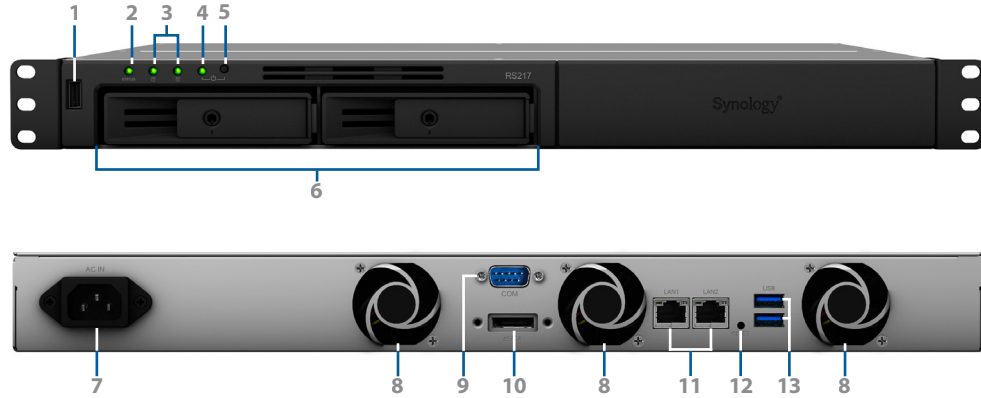

Подключения и кнопки

1	Порт USB 2.0	2	Индикатор состояния	3	Индикатор диска	4	Индикатор питания
5	Кнопка питания	6	Лоток для жестких дисков	7	Порт источника питания	8	Вентилятор
9	Порт консоли	10	Порт eSATA	11	Порт ЛВС (RJ-45)	12	Кнопка сброса
13	Порт USB 3.0						

Технические характеристики

Оборудование

CPU	Двухъядерный процессор Marvell ARMADA 385 88F6820; 1,33 ГГц
Механизм аппаратного шифрования	Да
Размер ОЗУ	DDR3 512 МБ
Тип совместимого диска	3,5 или 2,5 дюйма, SATA — 2 шт. (жесткие диски не прилагаются)
Максимальная внутренняя емкость	20 ТБ (2 жестких диска по 10 ТБ) (фактическая емкость зависит от типов томов)
Внешние порты	Порт USB 3.0 — 2 шт., порт USB 2.0 — 1 шт., порт eSATA — 1 шт.
Размер (В x Ш x Г)	44 мм X 435,6 мм X 291,3 мм
Масса	3,46 кг
LAN	Gigabit (RJ-45) — 2 шт.
Wake on LAN/WAN	Да
Включение/выключение питания по расписанию	Да
Входное напряжение переменного тока	От 100 до 240 В
Частота	50-60 Гц, одна фаза
Рабочая температура	От 5 до 50°C
Температура хранения	От -20 до 60°C
Относительная влажность	от 5 до 95%

Общие

Сетевые протоколы	CIFS, AFP, NFS, FTP, WebDAV, CalDAV, iSCSI, Telnet, SSH, SNMP, VPN (PPTP, OpenVPN™, L2TP)
Файловая система	Внутренняя: ext4 Внешняя: ext4, ext3, FAT, NTFS, HFS+ (только чтение), exFAT³
Управление хранилищем	Максимальный размер одного тома: 16 ТБ. Максимальное количество внутренних томов: 256. Максимальное количество iSCSI Target: 10. Максимальное количество iSCSI LUN: 10
Поддерживаемый тип RAID	Synology Hybrid RAID (SHR), Basic, JBOD, RAID 0, RAID 1
Возможность обмена файлами	Максимальное количество учетных записей пользователей: 2048. Максимальное количество групп: 256. Максимальное количество общих папок: 256. Максимальное количество одновременных подключений CIFS/AFP/FTP/File Station: 128
Права доступа	Поддержка Windows ACL
Служба каталогов	Интеграция Windows AD: Вход пользователей домена через Samba (CIFS)/AFP/FTP/File Station, интеграция LDAP
Безопасность	FTP по SSL/TLS, автоматическая блокировка IP-адресов, брандмауэр, зашифрованное сетевое резервное копирование через Rsync, подключение по протоколу HTTPS
Служебные программы	Synology Web Assistant, Cloud Station Drive, Cloud Station Backup, Cloud Sync Decryption Tool, Средство проверки целостности доказательств, Photo Station Uploader
Поддерживаемые клиенты	Windows 7 и более поздних версий, Mac OS X® 10.10 и более поздних версий
Поддерживаемые браузеры	Chrome™, Firefox®, Internet Explorer® 9 и более новых версий, Safari® 8 и более новых версий, Safari (iOS® 7 и более новых версий на iPad®), Chrome (Android 4.0 и более новых версий на планшетах)
Язык	English, Deutsch, Français, Italiano, Español, Dansk, Norsk, Svensk, Nederlands, Русский, Polski, Magyar, Português do Brasil, Português Europeu, Türkçe, Cesky, 日本語, 한국어, 繁體中文, 简体中文