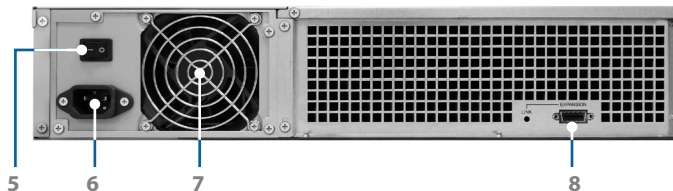

Защита окружающей среды и удобство управления

Можно вручную настроить включение глубокого спящего режима жесткого диска, если система неактивна в течение определенного времени. Это позволяет не только экономить энергию, но и увеличить срок службы дисков. RX1217/RX1217RP может также включать/выключать питание при работе с прикрепленным устройством RackStation, поэтому для разумной и эффективной работы системы не требуется вмешательства пользователей.

Подключения и кнопки

Передняя панель

Задняя панель (RX1217)

Задняя панель (RX1217RP)

1	Кнопка и индикатор питания	2	Кнопка отключения звукового сигнала	3	Индикатор состояния жестких дисков	4	Лоток для жестких дисков
5	Включение/выключение блока питания	6	Порт источника питания	7	Вентилятор источника питания	8	Порт расширения
9	Индикатор PSU и кнопка отключения звукового сигнала						