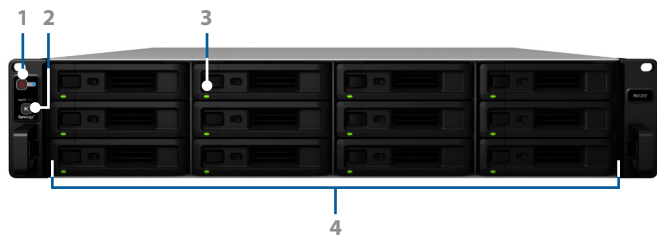

Подключения и кнопки

Передняя панель