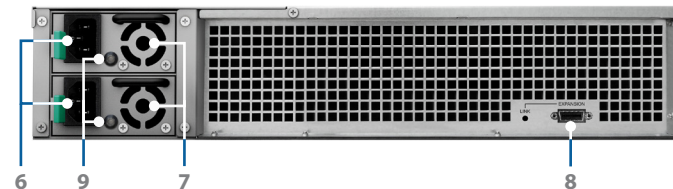

Подключения и кнопки

Передняя панель

Задняя панель (RX1217)

Задняя панель (RX1217RP)

1	Кнопка и индикатор питания	2	Кнопка отключения звукового сигнала	3	Индикатор состояния жестких дисков	4	Лоток для жестких дисков
5	Включение/выключение блока питания	6	Порт источника питания	7	Вентилятор источника питания	8	Порт расширения
9	Индикатор PSU и кнопка отключения звукового сигнала						

Технические характеристики

Оборудование

Тип совместимого диска	3,5" или 2,5", SATA — 12 шт. (жесткие диски не прилагаются)
Порт расширения	InfiniBand – 1 шт.
Горячая замена дисков	Да
Размер (В x Ш x Г)	RX1217: 88 мм X 430,5 мм X 644 мм RX1217RP: 88 мм X 430,5 мм X 696 мм
Масса	12,7 кг (RX1217) / 13,4 кг (RX1217RP)
Системный вентилятор	3 (80 мм x 80 мм x 32 мм)
Автозапуск после сбоя питания	Синхронизация с подключенным Synology RackStation
Входное напряжение переменного тока	От 100 до 240 В
Частота	50-60 Гц, одна фаза
Рабочая температура	От 5°C до 35°C
Температура хранения	От -20 до 60°C
Относительная влажность	от 5 до 95%