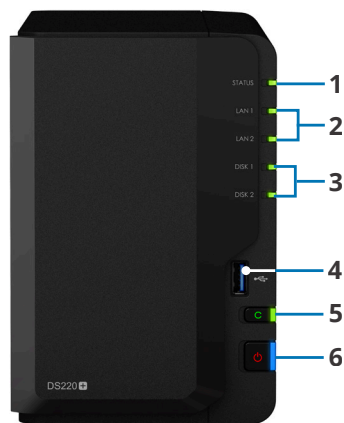

Обзор оборудования

Передняя панель

Задняя панель

1	Индикатор состояния	2	Индикатор LAN	3	Индикатор диска	4	Порт USB 3.0
5	Кнопка копирования "Сору"	6	Кнопка и индикатор питания	7	Системный вентилятор	8	Порт 1GbE RJ-45
9	Кнопка сброса	10	Порт электропитания	11	Гнездо для замка безопасности Kensington		