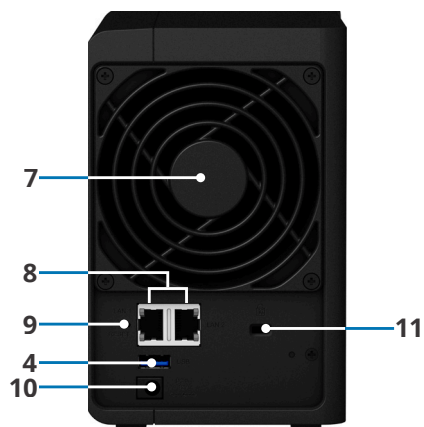

Обзор оборудования

Передняя панель

Задняя панель

1	Индикатор состояния	2	Индикатор LAN	3	Индикатор диска	4	Порт USB 3.0
5	Кнопка копирования "Сору"	6	Кнопка и индикатор питания	7	Системный вентилятор	8	Порт 1GbE RJ-45
9	Кнопка сброса	10	Порт электропитания	11	Гнездо для замка безопасности Kensington		