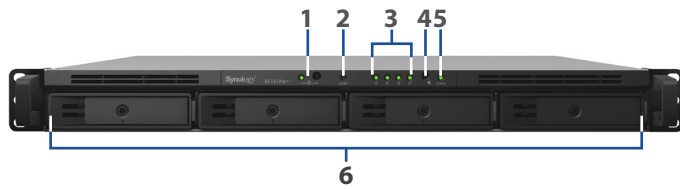

Обзор оборудования

Передняя панель