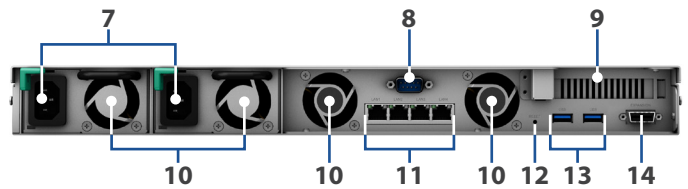

Обзор оборудования

Передняя панель

Задняя панель

1	Кнопка и индикатор питания	2	Индикатор предупреждения	3	Индикатор состояния жестких дисков	4	Кнопка отключения звукового сигнала
5	Индикатор состояния	6	Лоток для жестких дисков	7	Порт источника питания	8	Порт консоли
9	Слот расширения PCIe	10	Вентилятор	11	Порт 1GbE RJ-45	12	Кнопка сброса
13	Порт USB 3.0	14	Порт расширения				