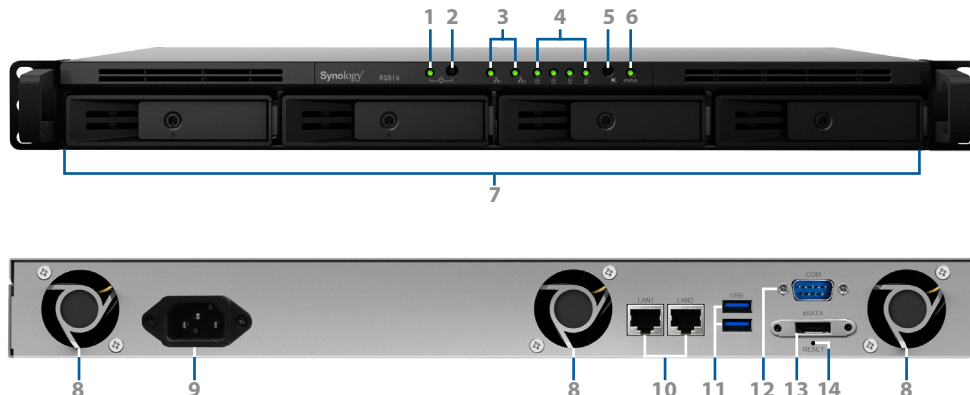

Подключения и кнопки

1	Индикатор питания	2	Кнопка питания	3	Индикатор LAN	4	Индикатор диска
5	Кнопка отключения звукового сигнала	6	Индикатор состояния	7	Лоток для жестких дисков	8	Вентилятор
9	Порт источника питания	10	Порт ЛВС (RJ-45)	11	Порт USB 3.0	12	Порт консоли
13	Порт eSATA	14	Кнопка сброса				

Технические характеристики

Оборудование

Процессор	Двухъядерный процессор Marvell ARMADA 385 88F6820; 1,8 ГГц
Механизм аппаратного шифрования	Да
Модуль обработки операций с плавающей точкой	Да
Размер ОЗУ	DDR3 1 Гб
Тип совместимого диска	3,5 или 2,5 дюйма, SATA III/II — 4 шт. (жесткие диски не прилагаются)
Максимальная внутренняя емкость	32 ТБ (4 жестких диска по 8 ТБ) (фактическая емкость зависит от типов томов)
Внешние порты	2 порта USB 3.0, 1 порт eSATA
Размер (В x Ш x Г)	44 мм X 430,5 мм X 290 мм
Масса	4,34 кг
LAN	Gigabit (RJ-45) — 2 шт.
Wake on LAN/WAN	Да
Включение/выключение питания по расписанию	Да
Входное напряжение переменного тока	От 100 до 240 В
Частота	50-60 Гц, одна фаза
Рабочая температура	От 5 до 35°C (от 40 до 95°F)
Температура хранения	От -20 до 60°C (от -5 до 140°F)
Относительная влажность	от 5 до 95%

Общие

Сетевые протоколы	CIFS, AFP, NFS, FTP, WebDAV, CalDAV, iSCSI, Telnet, SSH, SNMP, VPN (PPTP, OpenVPN™, L2TP)
Файловая система	Внутренняя: ext4 Внешняя: ext4, ext3, FAT, NTFS, HFS+ (только чтение)
Управление хранилищем	Максимальный размер одного тома: 16 ТБ. Максимальное количество внутренних томов: 256. Максимальное количество iSCSI Target: 10. Максимальное количество iSCSI LUN: 256
Поддерживаемый тип RAID	Synology Hybrid RAID (SHR), Basic, JBOD, RAID 0, RAID 1, RAID 5, RAID 6, RAID 10
Возможность обмена файлами	Максимальное количество учетных записей пользователей: 2048. Максимальное количество групп: 256. Максимальное количество общих папок: 256. Максимальное количество одновременных подключений CIFS/AFP/FTP/File Station: 256
Права доступа	Поддержка Windows ACL
Служба каталогов	Интеграция Windows AD: Вход пользователей домена через Samba (CIFS)/AFP/FTP/File Station, интеграция LDAP
Безопасность	FTP по SSL/TLS, автоматическая блокировка IP-адресов, брандмауэр, зашифрованное сетевое резервное копирование через Rsync, подключение по протоколу HTTPS