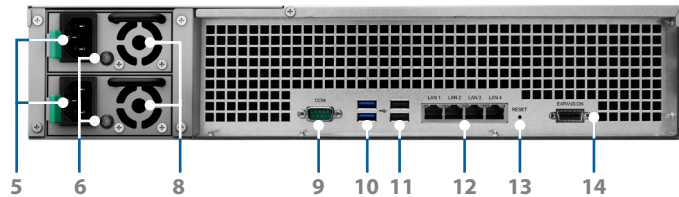

Подключения и кнопки

RS2416+

RS2416RP+

1	Кнопка и индикатор питания	2	Кнопка отключения звукового сигнала	3	Индикатор состояния жестких дисков	4	Лоток для жестких дисков
5	Порт источника питания	6	Индикатор PSU и кнопка отключения звукового сигнала	7	Переключатель включения/выключения электропитания	8	Вентилятор источника питания
9	Порт консоли	10	Порт USB 3.0	11	Порт USB 2.0	12	Порт ЛВС
13	Кнопка RESET	14	Порт расширения				