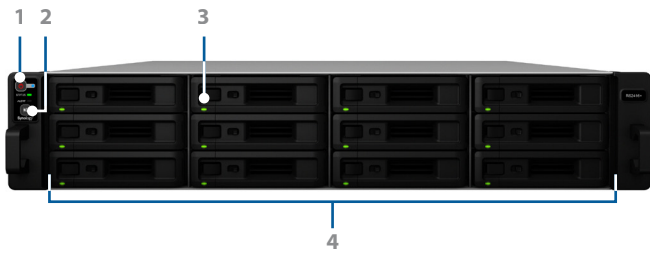

Подключения и кнопки