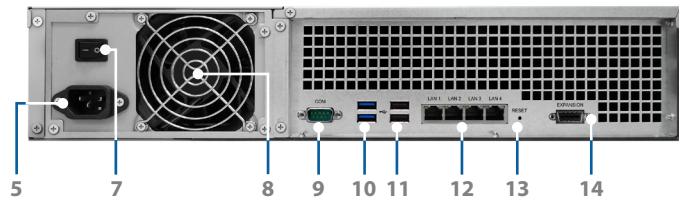

Подключения и кнопки

RS2416+

RS2416RP+

1	Кнопка и индикатор питания	2	Кнопка отключения звукового сигнала	3	Индикатор состояния жестких дисков	4	Лоток для жестких дисков
5	Порт источника питания	6	Индикатор PSU и кнопка отключения звукового сигнала	7	Переключатель включения/выключения электропитания	8	Вентилятор источника питания
9	Порт консоли	10	Порт USB 3.0	11	Порт USB 2.0	12	Порт ЛВС
13	Кнопка RESET	14	Порт расширения				