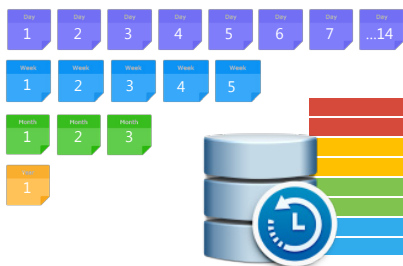

Описание

- Усовершенствованная технология Snapshot для защиты данных
- Файловая система Btrfs со встроенной проверкой целостности данных
- Технология High availability и избыточные источники питания (только модель RS2416RP+) гарантируют непрерывную работоспособность
- Масштабирование до 24 жестких дисков с помощью Synology RX1214/RX1214RP²
- Кэш-накопитель SSD для чтения/записи значительно повышает общую производительность системы
- Четыре гигабитных порта LAN с поддержкой отработки отказа и функции Link Aggregation
- Совместимость с VMware®, Microsoft® Hyper-V® и Citrix®

Файловая система Btrfs задает новый уровень управления хранилищем, обеспечивая более эффективное использование хранилища, запланированное создание фотоснимков папки общего доступа и восстановление данных на уровне файла/папки.