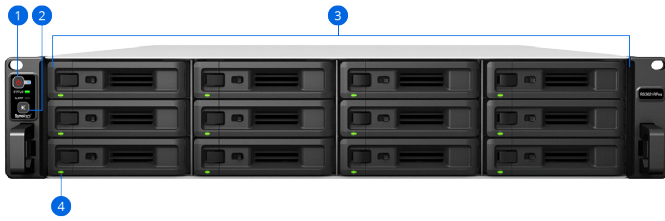

Обзор оборудования

Передняя панель