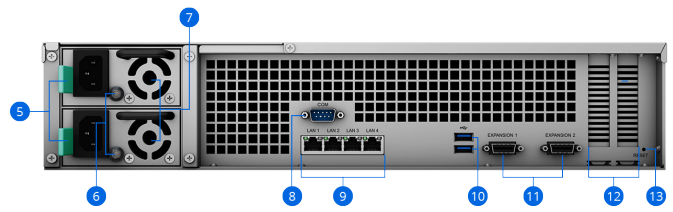

Задняя панель

1	Кнопка и индикатор питания	2	Кнопка отключения оповещений	3	Лотки для жестких дисков	4	Индикатор состояния жестких дисков
5	Порты источника питания	6	Индикаторы источника питания и кнопки отключения оповещений	7	Вентиляторы источника питания	8	Порт консоли
9	Порты 1GbE RJ-45	10	Порты USB 3.2	11	Порты расширения	12	Слоты расширения PCIe
13	Кнопка сброса						

Технические характеристики

Оборудование

Процессор	6-ядерный процессор Intel® Xeon® D-1531 (12 потоков), тактовая частота 2,2 ГГц с возможностью увеличения до 2,7 ГГц с помощью технологии Turbo Boost
Механизм аппаратного шифрования	Да (AES-NI)
Память	DDR4 ECC UDIMM емкостью 8 ГБ (с возможностью расширения до 64 ГБ)
Типы совместимых дисков	• 12 HDD/SSD 3,5" или 2,5" SATA (не входят в комплект поставки) • Для создания пулов ресурсов хранения данных можно использовать только диски, перечисленные в списке совместимых устройств⁵ • Для создания SSD-кэшей можно использовать только твердотельные накопители Synology SAT5200 2,5 дюйма или SNV3000 (приобретаются отдельно)⁹
Горячая замена дисков	Да
Внешние порты	• 2 порта USB 3.2 Gen 1 • 2 порта расширения (Infiniband)
Форм-фактор	Крепление в стойку 2U
Размер (В x Ш x Г)	88 x 482 x 724 мм (с ручьями сервера)
Вес	14,5 кг
Порты локальной сети	4 порта 1GbE RJ-45
Wake on LAN/WAN	Да
Слоты PCIe 3.0	• 2 8-канальных слота x8 • Поддерживает сетевые карты² и адаптеры твердотельных накопителей M.2 NVMe для SSD-кэша⁹
Включение/выключение питания по расписанию	Да
Системные вентиляторы	4 x (80 x 80 x 32 мм)
Входное напряжение переменного тока	100–240 В переменного тока
Частота	50/60 Гц, одна фаза
Рабочая температура	От 0°C до 35°C
Температура хранения	От -20°C до 60°C
Относительная влажность	от 5% до 95%
Макс. рабочая высота	5000 м