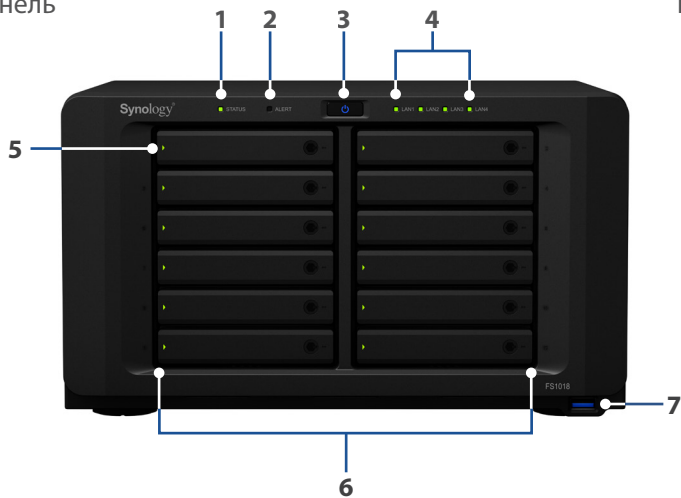

Задняя панель

Функциональные элементы устройства

Передняя панель