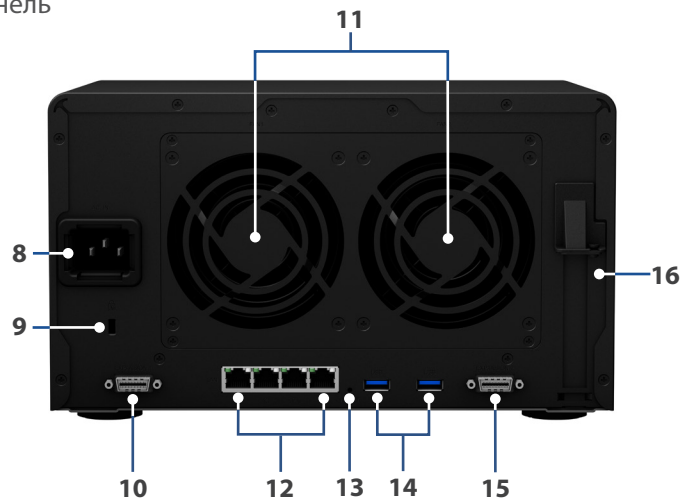

Задняя панель

1	Индикатор состояния	2	Индикатор предупреждения	3	Кнопка питания	4	Индикатор LAN
5	Индикатор состояния жестких дисков	6	Лоток для жестких дисков	7	Порт USB 3.0	8	Порт источника питания
9	Гнездо для замка безопасности Kensington	10	1 порт расширения	11	Вентилятор	12	Порт 1GbE RJ-45
13	Кнопка сброса	14	Порт USB 3.0	15	2 порт расширения	16	Слот расширения PCIe