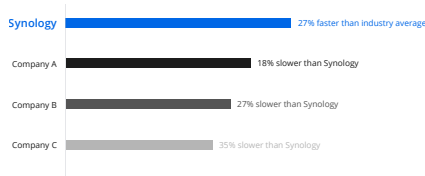

Удобная установка и конфигурация

Минимизация прерываний в работе служб во время расширения благодаря простому дизайну RX1222sas и бесперебойному управлению томами в Synology DSM. Воспользуйтесь преимуществами оперативного расширения томов, чтобы добавить новый том в систему хранения или увеличить емкость томов RAID в DSM без переформатирования дисков.

Ускорение восстановления дисков

Synology HAS5300 значительно сокращает время восстановления дисков в средах RAID по сравнению с дисками аналогичного класса и емкости при использовании в системах Synology³.