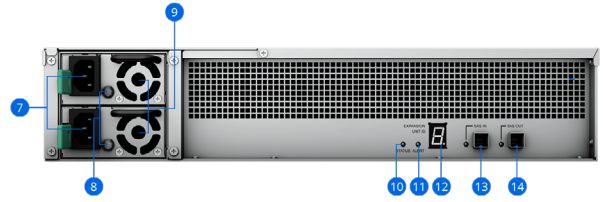

Обзор оборудования

Передняя панель

Задняя панель

1	Индикатор питания	2	Индикатор предупреждения	3	Кнопка отключения звукового сигнала	4	Индикатор состояния дисков
5	Лотки для жестких дисков	6	Фиксаторы направляющих	7	Порты источника питания	8	Индикаторы источника питания
9	Вентиляторы источника питания	10	Индикатор состояния	11	Индикатор предупреждения	12	Индикатор идентификатора модуля расширения
13	Входной порт SAS IN	14	Выходной порт SAS OUT				