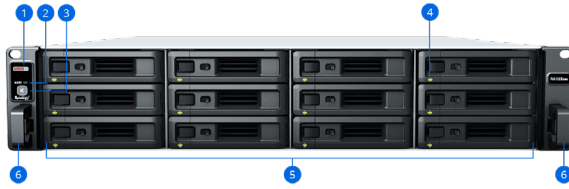

Обзор оборудования

Передняя панель