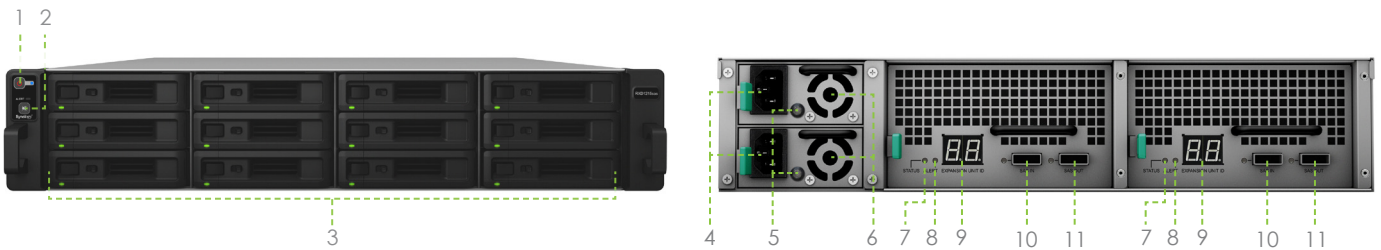

RXD1215sas

1	Кнопка и индикатор питания	2	Кнопка отключения звукового сигнала	3	Лоток для жестких дисков	4	Порт источника питания
5	Индикатор PSU и кнопка отключения звукового сигнала	6	Вентилятор источника питания	7	Индикатор STATUS	8	Индикатор ALERT
9	Индикатор ИД устройства расширения	10	Входной порт SAS	11	Выходной порт SAS		

Технические характеристики

Оборудование - RC18015xs+

Процессор	Четырехъядерный процессор Intel Xeon E3 3,3 ГГц
Механизм аппаратного шифрования	Да (AES-NI)
Память	ОЗУ ECC объемом 8 Гб (с возможностью расширения до 32 Гб)
Внутренний диск	Н/Д (требуется подключение RXD1215sas)
Внешний порт	2 порта USB 3.0, 1 выходной порт SATA
Размер (В x Ш x Г)	44 мм x 430 мм x 480 мм
Масса	7,3 кг
Системный вентилятор	Модуль двойного вентилятора (40 мм x 40 мм x 28 мм) — 3 шт.
ЛВС	Gigabit — 5 шт. (в том числе 1 для подключения Heartbeat)
Разъем PCIe 3.0 — 8 шт.	Дополнительная плата сетевого интерфейса — 1 шт. (дополнительно)
Wake on LAN/WAN	Да

Оборудование - RXD1215sas

Тип совместимого диска	SAS 3,5 или 2,5 дюйма — 12 шт. (диск SATA не поддерживается)
Максимальная внутренняя емкость	96 Тб (12 жестких дисков по 8 Тб) (фактическая емкость зависит от типов томов)
Внешние порты	Входной порт SAS — 2 шт., выходной порт SATA — 2 шт.
Горячая замена дисков	Да
Размер (В x Ш x Г)	88 мм x 430 мм x 692 мм
Масса	18 кг
Системный вентилятор	4 (60 мм x 60 мм)
Автозапуск после сбоя питания	Синхронизация с RC18015xs+