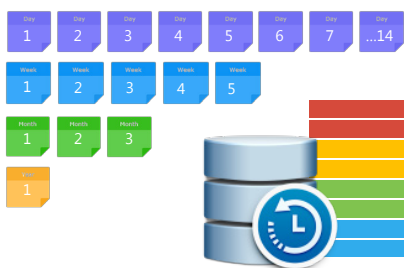

### RackStation RC18015xs+ / Устройство расширения RXD1215sas

Кластер high-availability Synology использует два устройства RackStation RC18015xs+ в качестве двух вычислительных узлов и несколько устройств расширения RXD1215sas в качестве устройств хранения общего доступа. Благодаря такому решению предприятия, которые заинтересованы в бесперебойной производительности и универсальном применении сервера, получают безопасное, надежное сетевое хранилище с высочайшим уровнем производительности. На устройства RC18015xs+ и RXD1215sas предоставляется 5-летняя ограниченная гарантия от компании Synology.

#### Описание

- Кластер high-availability<sup>1</sup> на базе двух вычислительных узлов и общего хранилища
- Защита данных с помощью технологии Snapshot
- Поддержка кэша SSD
- Масштабирование до 180 дисков с подключением 15 устройств расширения Synology RXD1215sas<sup>2</sup>
- Четырехъядерный процессор 3,3 ГГц в каждом вычислительном узле для высокой производительности
- Дополнительная работа в сети 10GbE<sup>3</sup>
- Сертификация VMware®, Citrix® и Microsoft® Hyper-V®
- Ограниченная гарантия компании Synology на 5 лет и услуга по замене продуктов Synology

Подключенное устройство RXD1215sas выполняет функции общего хранилища двух серверов, что устраняет необходимость выполнения репликации данных и позволяет экономить энергию и пространство в стойке. Объем хранилища можно увеличить за счет подключения к кластеру HA дополнительных устройств RXD1215sas (до 15 комплектов) с возможностью масштабирования до 180 жестких дисков и максимальной общей емкостью более 1 петабайта.

Файловая система Btrfs задает новый уровень управления хранилищем, обеспечивая более эффективное использование хранилища, запланированное создание фотоснимков папки общего доступа и восстановление данных на уровне файла/папки.