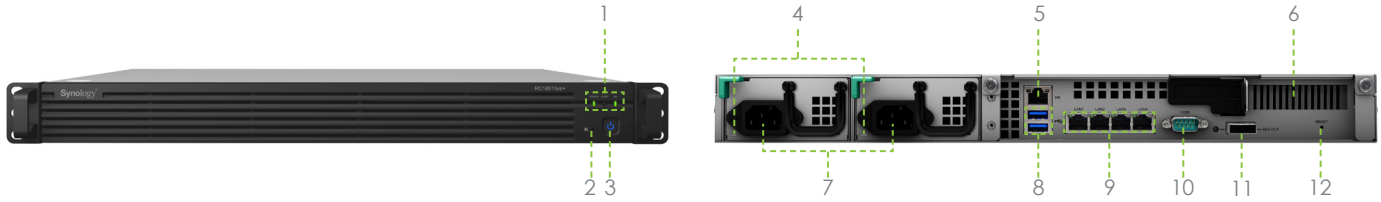

Подключения и кнопки

RC18015xs+

1	Светодиодные индикаторы	2	Кнопка отключения звукового сигнала	3	Кнопка и индикатор питания	4	Индикатор PSU
5	Порт ЛВС Heartbeat	6	Разъем расширения PCI Express	7	Порт источника питания	8	Порт USB 3.0
9	Порт ЛВС Gigabit	10	Порт консоли	11	Выходной порт SAS	12	Кнопка RESET