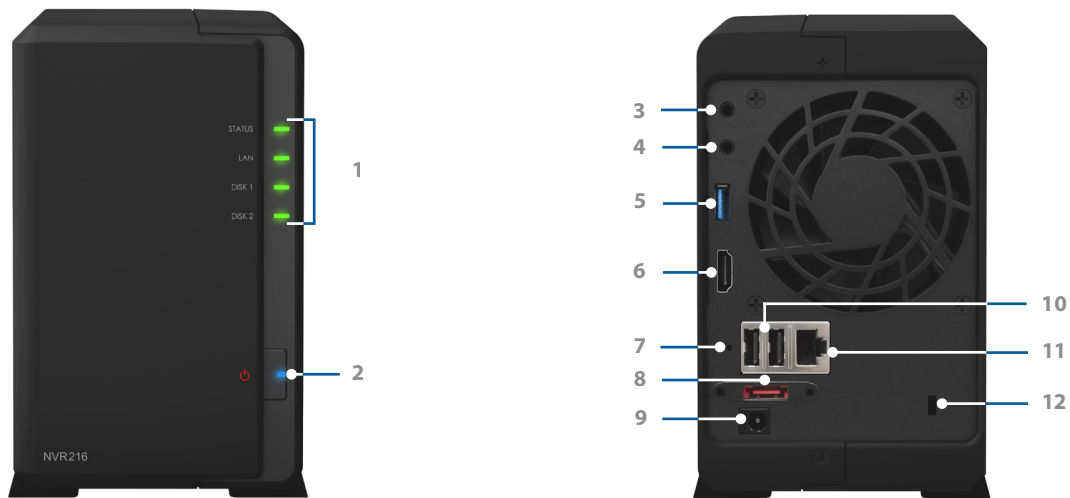

Подключения и кнопки

1	Светодиодный индикатор	2	Кнопка питания	3	Аудиовыход	4	Аудиовход
5	Порт USB 3.0	6	Выход HDMI	7	Кнопка сброса Reset	8	Порт eSATA
9	Порт источника питания	10	Порт USB 2.0	11	Порт локальной сети Gigabit (RJ-45)	12	Гнездо для замка безопасности Kensington

Технические характеристики

Оборудование

Конфигурация	NVR216 поддерживает в общей сложности до 9 камер и поставляется с 4 или 9 предварительно установленными лицензиями камер.
Процессор	Встроенный однокристальный двухъядерный процессор 1,0 ГГц для сетевого видеорегистратора
Размер ОЗУ	DDR3 1 Гб
Тип совместимого диска	3,5 дюйма / 2,5 дюйма, SATA — 2 шт. (жесткие диски не прилагаются; для дисков 2,5 дюйма требуется держатель дисков)
Максимальная внутренняя полная емкость	20 Тб (2 жестких диска по 10 Тб) (фактическая емкость зависит от типов томов)
Внешние порты	1 порт USB 3.0, 2 порта USB 2.0, 1 порт eSATA, 1 порт HDMI, 2 аудиоразъема 3,5 мм (вход/выход)
Поддерживаемое разрешение видеовыхода	1920 x 1080 (1080p), 60 Гц
Размеры (В x Ш x Г)	165 x 100 x 225,5 мм
Масса	0,9 кг
LAN	Gigabit (RJ-45) — 1 шт.
Поддерживаемые USB-устройства	USB-накопитель, клавиатура, мышь, источник бесперебойного питания (ИБП), джойстик
Входное напряжение переменного тока	100–240 В переменного тока
Частота	50–60 Гц, одна фаза
Рабочая температура	5–45°C
Температура хранения	От -20 °C до 60 °C
Относительная влажность	5–95%
Потребление энергии	14,14 Вт, 48,28 BTU/час
Сертификаты	FCC Класс B, CE Класс B, BSMI Класс B

Основное

Файловая система	Внутренняя: ext4; внешняя: ext4, ext3, FAT, NTFS, HFS+ (только чтение)
Управление хранилищем	Максимальный размер одного тома: 16 Тб. Максимальное количество внутренних томов: 256. Максимальное количество общих папок: 256
Поддерживаемый тип RAID	Synology Hybrid RAID (SHR), Basic, JBOD, RAID 0, RAID 1; с устройством расширения DX513: RAID 5, RAID 6
Пользователь/группа	Максимальное количество учетных записей пользователей: 1024. Максимальное количество групп: 256
Служба каталогов	Интеграция Windows AD, интеграция LDAP
Безопасность	автоматическая блокировка IP-адресов, брандмауэр, подключение по протоколу HTTPS
Службные программы	Synology Web Assistant, Synology Assistant, Средство проверки целостности доказательств
Поддерживаемые клиенты	Windows XP и более новых версий, Mac OS X® 10.7 и более новых версий, Ubuntu 12 и более новых версий
Поддерживаемые браузеры	Firefox®, Internet Explorer® 11 и выше (кроме Microsoft Edge), Safari® 7 и выше
Язык	English, Deutsch, Français, Italiano, Español, Dansk, Norsk, Svensk, Nederlands, Русский, Polski, Magyar, Português do Brasil, Português Europeu, Türkçe, Český, 日本語, 한국어, 繁體中文, 简体中文