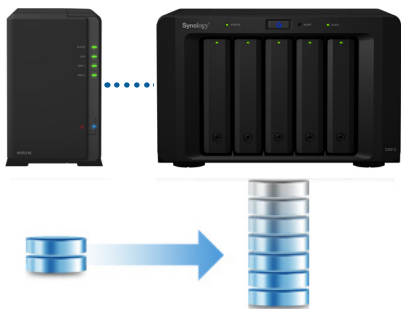

Гибкая масштабируемость

NVR216 позволяет наращивать емкость хранилища без остановки работы и увеличивать тома в устройстве расширения.

Увеличение пространства для хранения в соответствии с растущими потребностями

NVR216 имеет один порт eSATA и подключается к устройству расширения Synology DX513¹, увеличивая емкость хранения с 2 до 7 дисков. Когда устройство DX513 подключено, пользователи могут создать том RAID 5, RAID 6, чтобы еще больше увеличить используемое пространство и надежно защитить ценные видеоматериалы.

Экономичность и энергоэффективность

Устройство NVR216 разработано с учетом принципа энергоэффективности. Оно работает бесшумно и потребляет всего 14,14 Вт, используя 9 каналов потоковой передачи с камеры и непрерывной записи. При этом потребление мощности сопоставимо с мощностью электрической лампочки. Являясь автономным решением для видеонаблюдения, NVR216 экономит оборудование и сокращает энергетические затраты в долгосрочной перспективе.

Все продукты Synology отвечают нормативным требованиям по содержанию опасных веществ в электрическом и электронном оборудовании и упакованы в материалы, пригодные для повторного использования. Компания Synology признает свою глобальную ответственность за проведение мер по уменьшению воздействия на окружающую среду при производстве своей продукции.