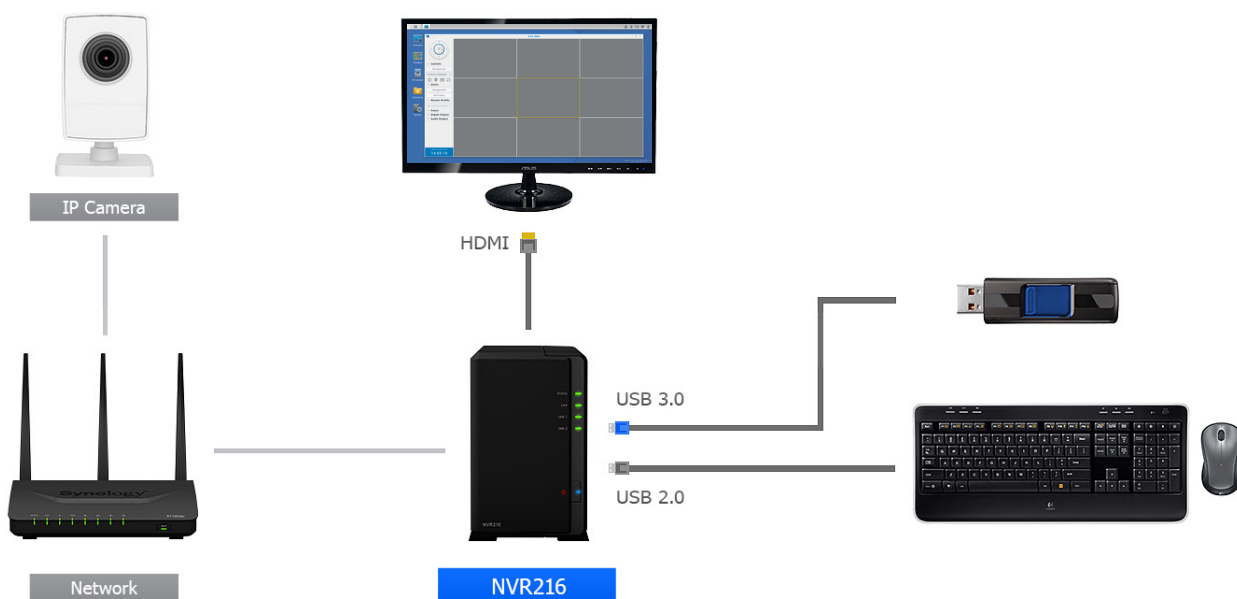

Комплексное решение видеонаблюдения без использования дорогостоящего компьютера

Подключите Synology NVR216 к HDMI-монитору и используйте автономное решение для видеонаблюдения с 9 сетевых камер одновременно.