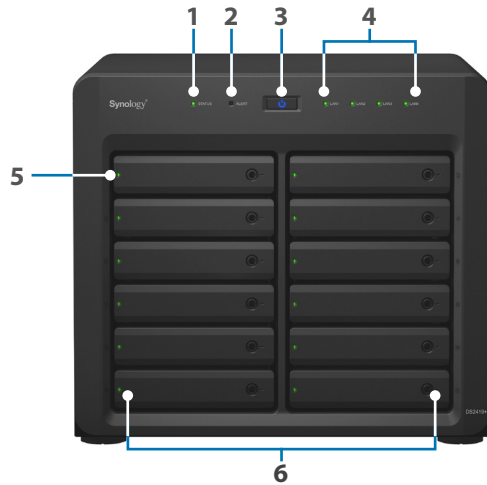

Обзор оборудования

Передняя панель