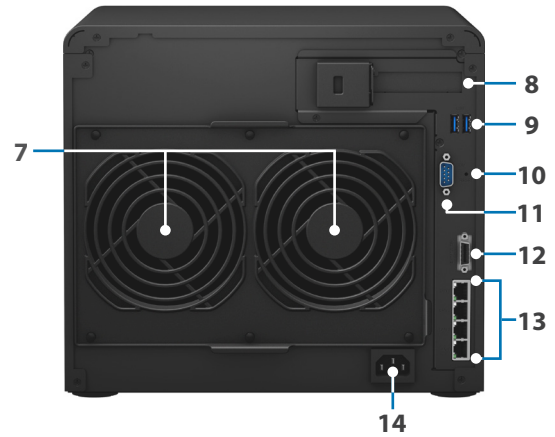

Обзор оборудования

Передняя панель

Задняя панель

1	Индикатор состояния	2	Индикатор предупреждения	3	Кнопка питания	4	Индикатор LAN
5	Индикатор состояния жестких дисков	6	Лоток для жестких дисков	7	Вентилятор	8	Слот расширения PCIe
9	Порт USB 3.0	10	Кнопка сброса	11	Порт консоли	12	Порт расширения
13	Порт 1GbE RJ-45	14	Порт источника питания				