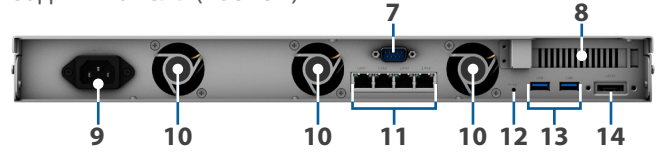

Задняя панель (RS818+)

Задняя панель (RS818RP+)

1	Кнопка и индикатор питания	2	Индикатор предупреждения	3	Индикатор состояния жестких дисков	4	Кнопка отключения звукового сигнала
5	Индикатор состояния	6	Лоток для жестких дисков	7	Порт консоли	8	Слот расширения PCIe
9	Порт источника питания	10	Вентилятор	11	Порт 1GbE RJ-45	12	Кнопка сброса
13	Порт USB 3.0	14	Порт расширения				