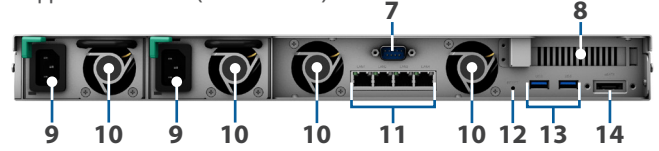

Задняя панель (RS818+)

Задняя панель (RS818RP+)

1	Кнопка и индикатор питания	2	Индикатор предупреждения	3	Индикатор состояния жестких дисков	4	Кнопка отключения звукового сигнала
5	Индикатор состояния	6	Лоток для жестких дисков	7	Порт консоли	8	Слот расширения PCIe
9	Порт источника питания	10	Вентилятор	11	Порт 1GbE RJ-45	12	Кнопка сброса
13	Порт USB 3.0	14	Порт расширения				