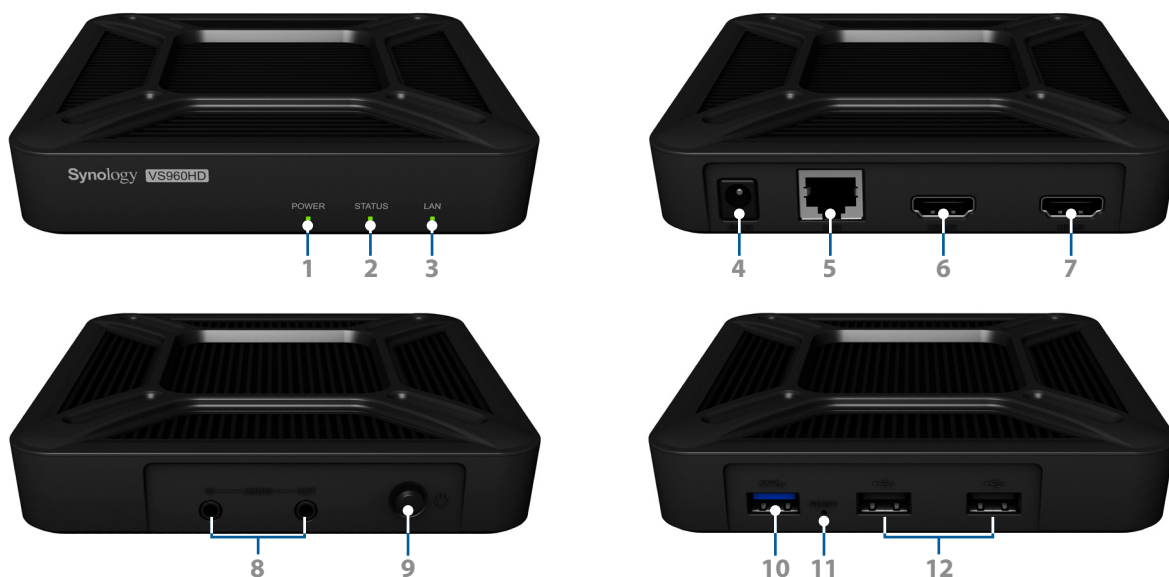

VisualStation VS960HD

Synology VisualStation VS960HD — это компактный, надежный и высокопроизводительный внешний дисплей, предназначенный для Synology Surveillance Station 8 и более поздних версий¹. Он оснащен двумя выходами HDMI с поддержкой разрешения 4K и 1080p (соответственно) и позволяет воспроизводить до 96 видеопотоков с IP-камер с разрешением 720p/частотой 10 кадров в секунду. Компания Synology предоставляет на устройство Synology VS960HD 3-летнюю ограниченную гарантию.

Соответствие стандартам VESA и надежная конструкция

Устройство VS960HD поставляется с монтажным комплектом VESA, совместимым с любым поддерживающим стандарт VESA монитором. Это устройство размером с ладонь легко помещается на задней панели монитора, сокращая путаницу проводов и обеспечивая максимальное рабочее пространство.

Совместимость со стандартами VESA

VS960HD можно закрепить на задней панели любого поддерживающего стандарт VESA монитора с помощью специализированного монтажного комплекта VESA.

Благодаря VS960HD видеонаблюдение стало проще

Функциональные элементы устройства

1	Индикатор питания	2	Индикатор состояния	3	Индикатор LAN	4	Порт источника питания
5	Порт 1GbE RJ-45	6	Выход HDMI 2 (1080p)	7	Выход HDMI 1 (4K)	8	Звуковой вход/выход
9	Кнопка питания	10	Порт USB 3.0	11	Кнопка сброса	12	Порт USB 2.0