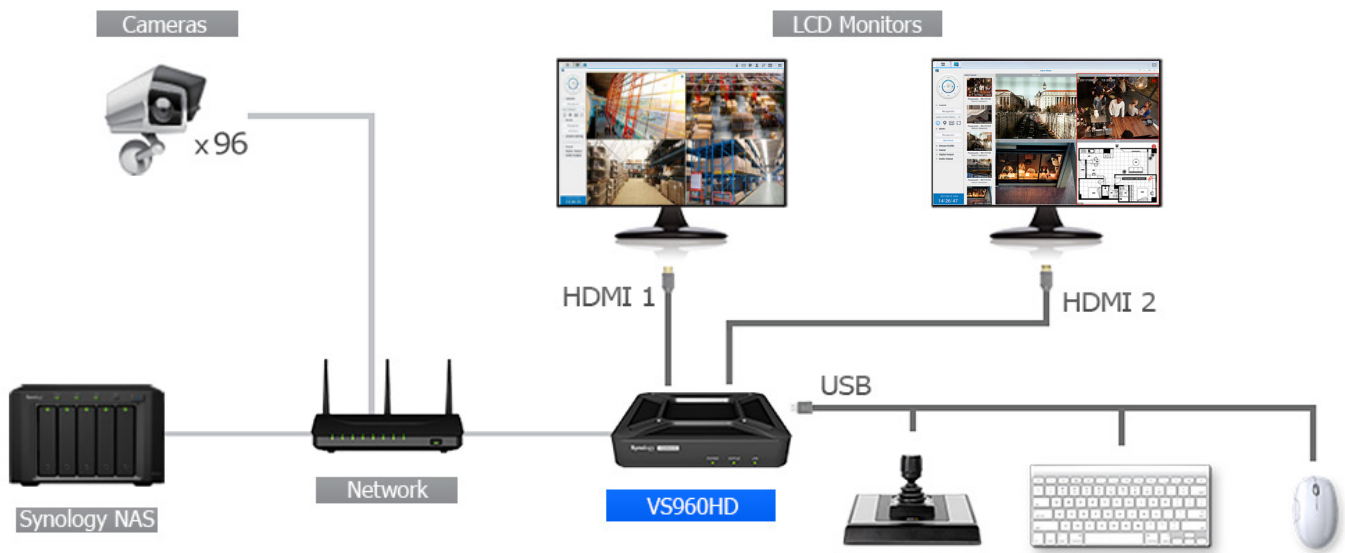

Соответствие стандартам VESA и надежная конструкция

Устройство VS960HD поставляется с монтажным комплектом VESA, совместимым с любым поддерживающим стандарт VESA монитором. Это устройство размером с ладонь легко помещается на задней панели монитора, сокращая путаницу проводов и обеспечивая максимальное рабочее пространство.

Экономичность и энергоэффективность

Благодаря отсутствию вентилятора VS960HD работает совершенно бесшумно и потребляет всего 7,2 Вт (при использовании 96 каналов). Являясь автономным решением для видеонаблюдения, VS960HD экономит оборудование и сокращает энергетические затраты в долгосрочной перспективе.

Совместимость со стандартами VESA

VS960HD можно закрепить на задней панели любого поддерживающего стандарт VESA монитора с помощью специализированного монтажного комплекта VESA.

Благодаря VS960HD видеонаблюдение стало проще

Функциональные элементы устройства

1	Индикатор питания	2	Индикатор состояния	3	Индикатор LAN	4	Порт источника питания
5	Порт 1GbE RJ-45	6	Выход HDMI 2 (1080p)	7	Выход HDMI 1 (4K)	8	Звуковой вход/выход
9	Кнопка питания	10	Порт USB 3.0	11	Кнопка сброса	12	Порт USB 2.0